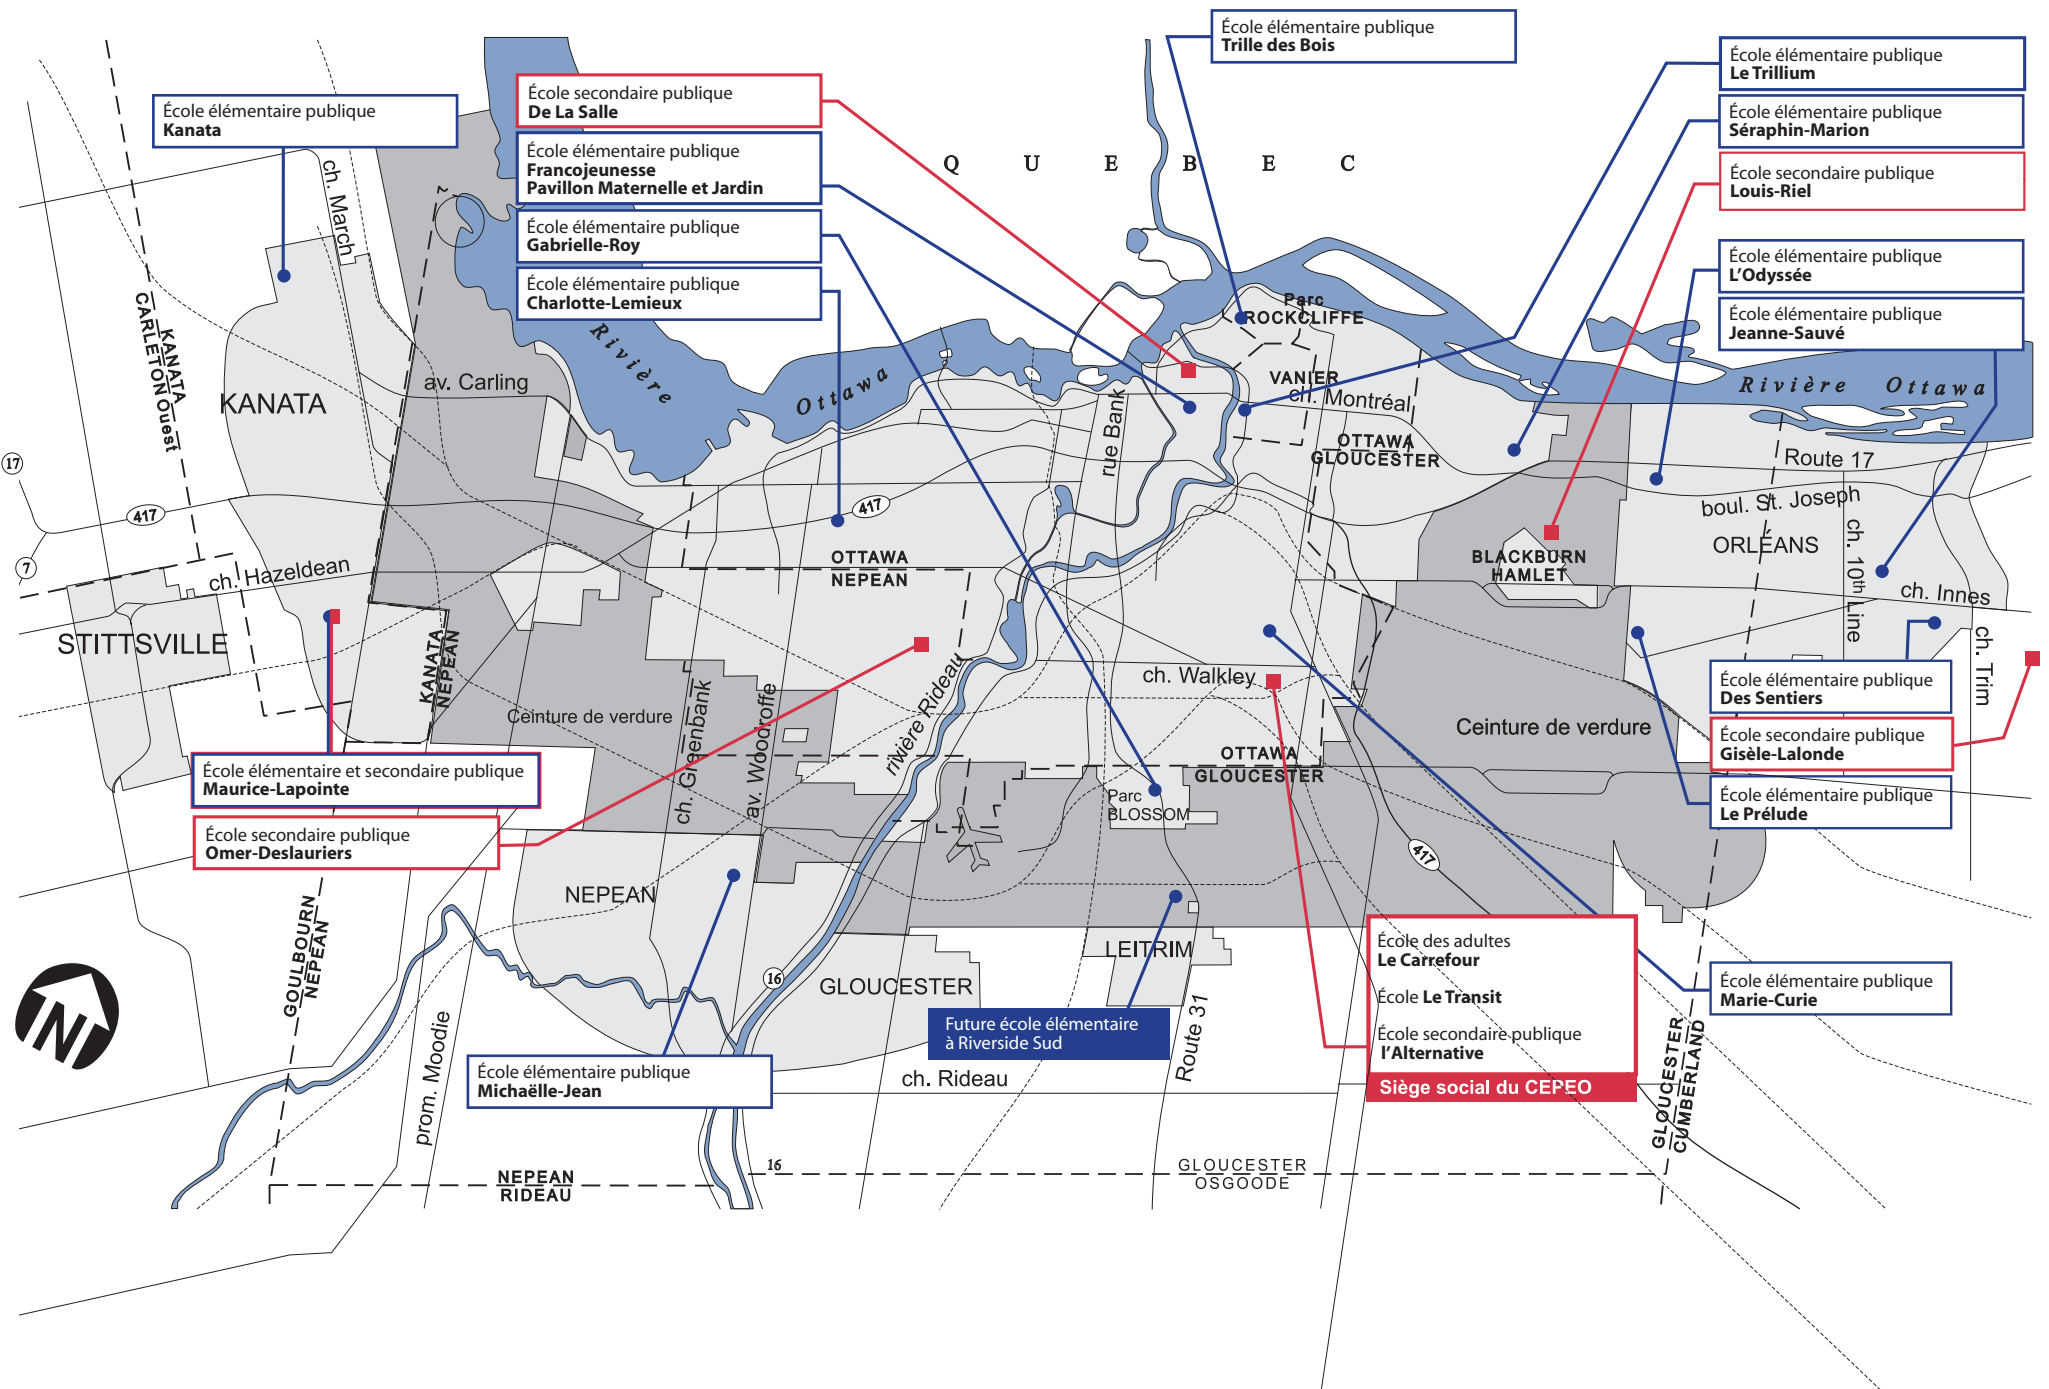

Centre d'éducation et de formation
de l'Est ontarien, **Cornwall**

École élémentaire publique
De la Rivière Castor, Embrun

École élémentaire publique
Madeline-de-Roybon, Kingston

École secondaire publique
Mille-Îles, Kingston

École élémentaire publique
Cité Jeunesse, Trenton

École secondaire publique
Marc-Garneau, Trenton

Q U E B E C

- École élémentaire publique Le Trillium
- École élémentaire publique Séraphin-Marion
- École secondaire publique Louis-Riel
- École élémentaire publique L'Odysée
- École élémentaire publique Jeanne-Sauvé

- École des adultes Le Carrefour
- École Le Transit
- École secondaire publique L'Alternative
- Siège social du CEPEO**

- École élémentaire publique Des Sentiers
- École secondaire publique Gisèle-Lalonde
- École élémentaire publique Le Prélude

École élémentaire publique Michaëlle-Jean

Future école élémentaire à Riverside Sud

École élémentaire et secondaire publique Maurice-Lapointe

École secondaire publique Omer-Deslauriers

École secondaire publique De La Salle