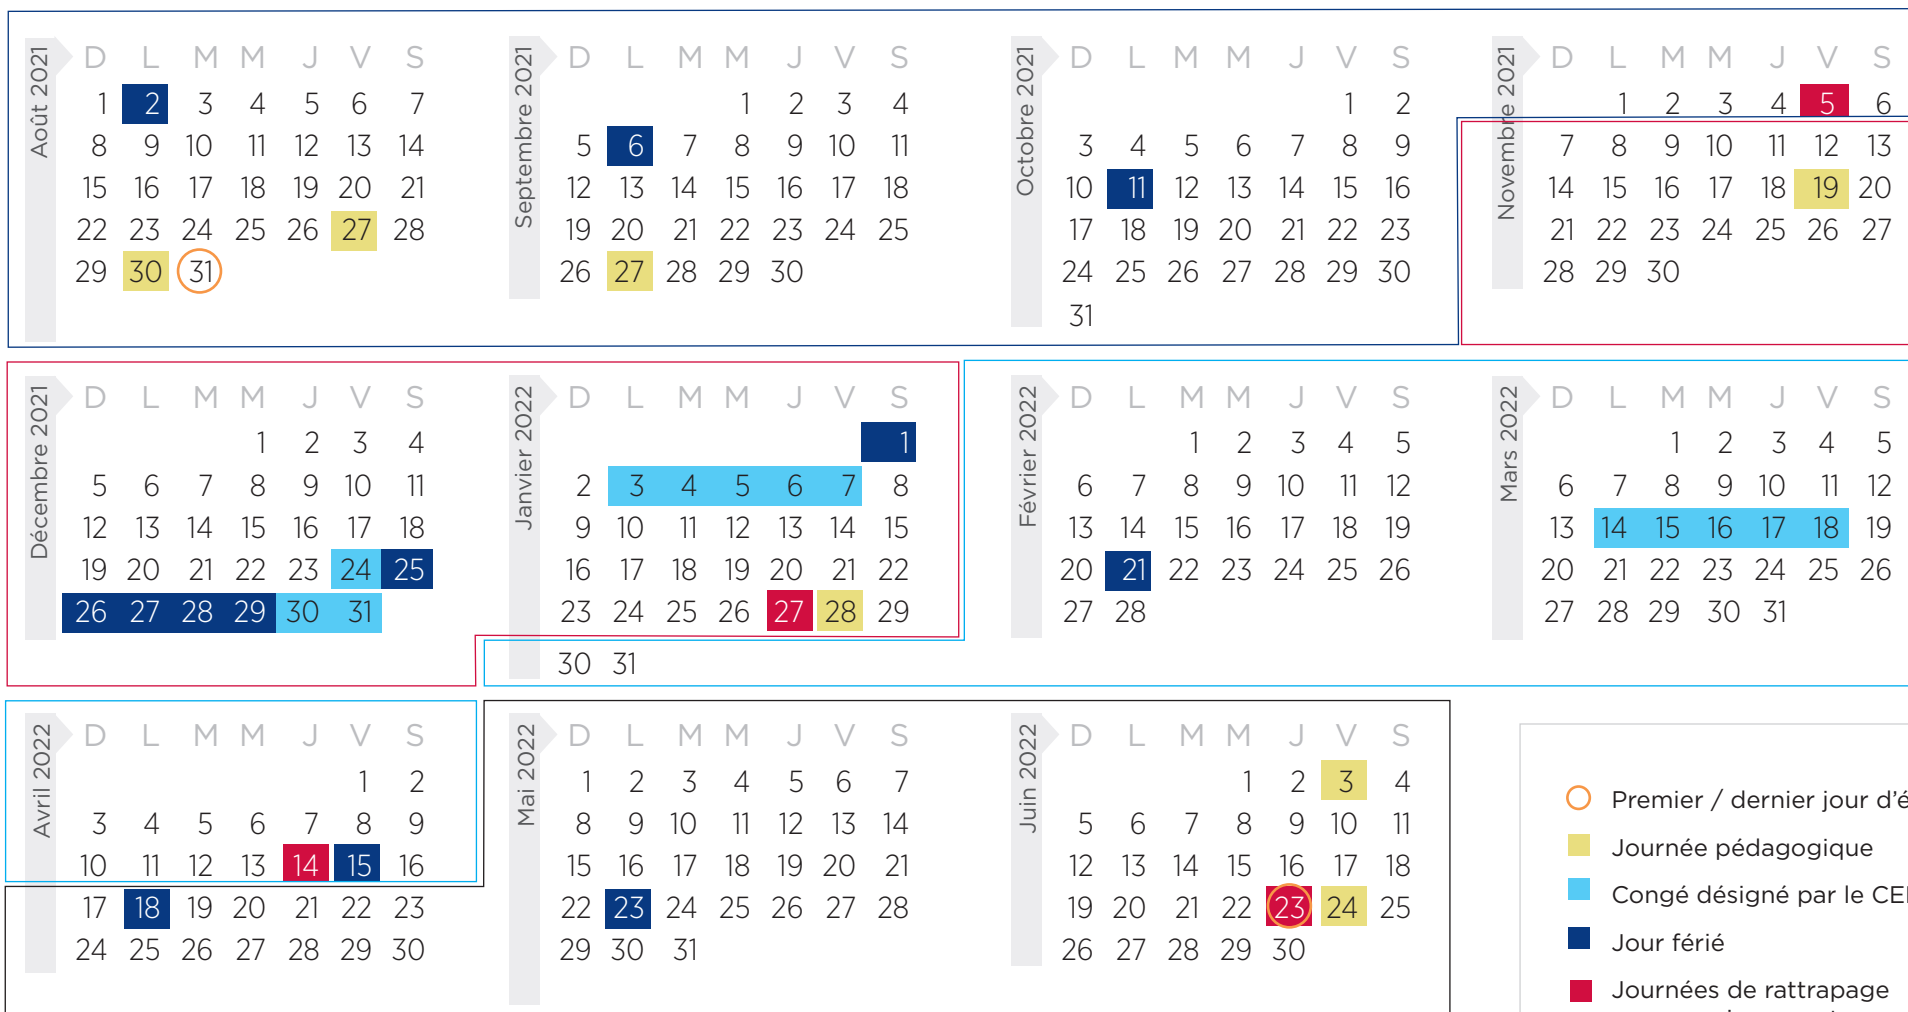

SECONDAIRE

Calendrier scolaire 2021-2022

- Quadrimestre 1
- Quadrimestre 2
- Quadrimestre 3
- Quadrimestre 4

- Premier / dernier jour d'école
- Journée pédagogique
- Congé désigné par le CEPEO
- Jour férié
- Journées de rattrapage sans enseignement